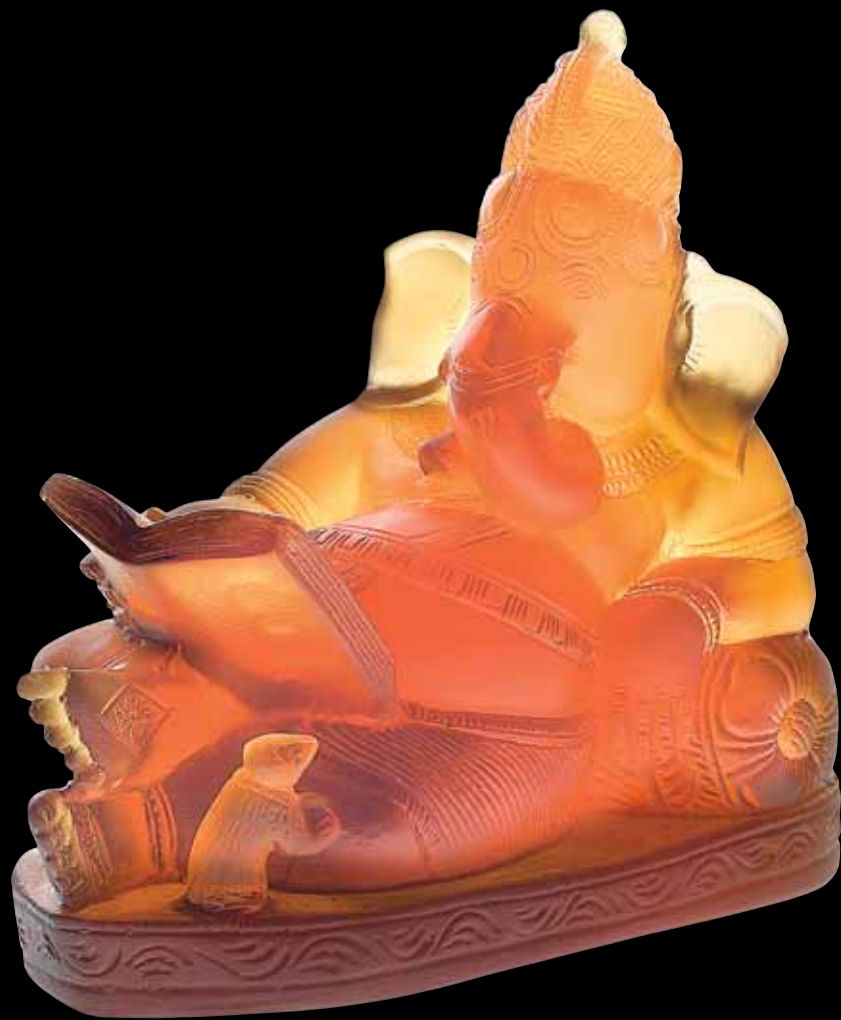

Ganesha

Ganesha bleu /
Blue ganesha
H: 8,5 cm - 3 2/3 "
01282-10

Ganesha bleu clair /
Clear blue ganesha
H: 8,5 cm - 3 2/3 "
01282-2

Ganesha ambre foncé /
Dark amber ganesha
H: 8,5 cm - 3 2/3 "
01282-3

Ganesha blanc /
White ganesha
H: 8,5 cm - 3 2/3 "
01282-4

Ganesha gold /
Gold ganesha
H: 8,5 cm - 3 2/3 "
01282-5

Ganesha

Ganesha gris ambre /
Amber grey ganesha
H: 8,5 cm - 3 2/3 "
01282-6

Ganesha rose /
Pink ganesha
H: 8,5 cm - 3 2/3 "
01282-7

Ganesha marron violet /
Violet brown ganesha
H: 8,5 cm - 3 2/3 "
01282-8

Ganesha mauve clair /
Violet ganesha
H: 8,5 cm - 3 2/3 "
01282-9

Reading Ganesha
Édition limitée à 1000 ex
H: 16,5 cm - 6 1/2"
03606

Ganesha

Ganesha / *Ganesha*
Édition limitée à 1000 ex
H: 23,5 cm - 9 1/4"
03443